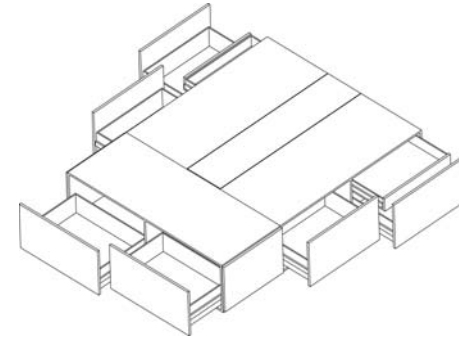

12 001 - Tête de lit 60"
Headboard 60"
68" x 54¾" x 3¾"

* Rembourrée / Upholstered

12091 60 - Lit Plate-forme 60"
Platform bed 60"
81" x 61½" x 17"

12 098-18-G
Table de nuit gauche
Night Table left
17¾" x 54¾" x 2¼" (15⅞")

12 098-18-D
Table de nuit droite
Night Table right
17¾" x 54¾" x 2¼" (15⅞")

740 - Bureau télé
Room TV chest
65½" x 32" x 16⅝"

755 - Commode 5 tiroirs
5 Drawers Chest
38" x 47" x 16⅝"

Plus de modèles, de couleurs, de tissus et de poignées dans le répertoire de produits.