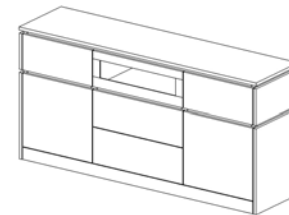

12 001 - Tête de lit 60"
Headboard 60"
68" x 54¾" x 3¾"

* Rembourrée / Upholstered

12091 60 - Lit Plate-forme 60"
Platform bed 60"
81" x 61½" x 17"

12 098-18-G
Table de nuit gauche
Night Table left
17¾" x 54¾" x 2¼" (15⅞")

12 098-18-D
Table de nuit droite
Night Table right
17¾" x 54¾" x 2¼" (15⅞")

740 - Bureau télé
Room TV chest
65½" x 32" x 16⅝"

755 - Commode 5 tiroirs
5 Drawers Chest
38" x 47" x 16⅝"

Plus de modèles, de couleurs, de tissus et de poignées dans le répertoire de produits.