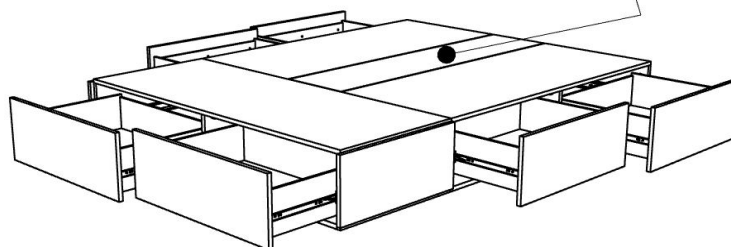

Tête de lit / Headboard

690-54 62 x 2^{1/4} x 55^{1/2} H
690-60 68 x 2^{1/4} x 55^{1/2} H
690-80 86 x 2^{1/4} x 55^{1/2} H

Caisson avec 6 tiroirs / Storage platform 6 drawers

691-54 55^{1/2} x 75^{1/2} x 12^{1/2} H
691-60 61^{1/2} x 81^{1/2} x 12^{1/2} H
691-80 79^{1/2} x 81^{1/2} x 12^{1/2} H

Table de nuit accrochée/Attached Night Table

688G 17^{3/4} x 15^{3/4} x 25^{3/4} H
688D 17^{3/4} x 15^{3/4} x 25^{3/4} H

* G: Gauche/Left * D: Droite/Right

Panneaux de tête de lit / Headboard Panel

539
554
560
580

**Panneau de tête pour caisson, sans tête de lit
**Panel for storage platform without headboard

INFORMATIONS / INFORMATION

- . Top table de nuit bois massif
- . Plaqué merisier
- . Coulisses pleine extension
- . Night table top solid birch
- . Birch veneer
- . Full extension glides

PANNEAU DE SOUTIEN/SUPPORT BOARD

*Voir les meubles de la collection Oslo (600) pour compléter votre sélection.
*To complete your selection, refer to casegoods from the Oslo (600) collection.