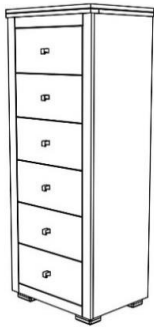

Semainier / Lingerie Chest

# 607	22 x 16 ½ x 57 ¾ H