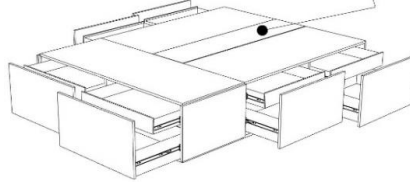

# 12002-54	62 x 2 ¼ x 54 ¾ H
# 12002-60	68 x 2 ¼ x 54 ¾ H
# 12002-80	86 x 2 ¼ x 54 ¾ H

Caisson avec 12 tiroirs / Storage Platform 12 drawers

# 12091-54	55 ¼ x 75 ½ x 17 H
# 12091-60	62 ¼ x 81 ½ x 17 H
# 12091-80	79 ½ x 81 ½ x 17 H

PANNEAU DE SOUTIEN/SUPPORT BOARD

Table de nuit accrochée / Attached Night Table

# 12088-G*	17 ¾ x 15 ¾ x 25 H
# 12088-D*	17 ¾ x 15 ¾ x 25 H

* G: Gauche/Left *D: Droite/Right

Semainier / Lingerie Chest