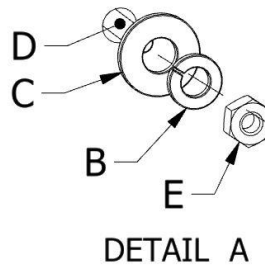

DETAIL B

Étape 3 / Step 3

- Installer la barre de soutien dans la rainure.
- Install the support bar in the groove.

DETAIL C

Vidéodisponible sur le site :

<https://vimeo.com/manage/videos/800964086>

Video available online :

<https://vimeo.com/manage/videos/800964086>

LIT 453-463-483-CP / BED 453-463-483-CP

Assemblage/ Assembly

Étape 4 / Step 4

-Positionner le lit sur la tête de lit et visser.

-Position the bed against the headboard and secure with the screws provided.