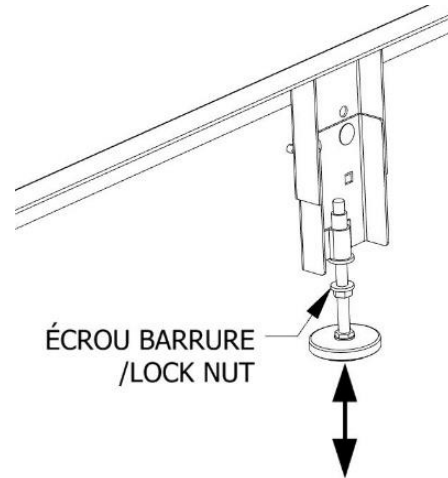

Étape 5 / Step 5

- -Ajuster la hauteur de la barre de soutien.
- -Adjust the height of the support bar.

Étape 6 / Step 6

- -Déposer les panneaux de soutien et visser avec les vis emballées avec les panneaux.
- -Lay the support panels in place and secure with the screws provided with the support panels.

Vidéodisponible sur le site : <https://vimeo.com/manage/videos/800964086>

Video available online : <https://vimeo.com/manage/videos/800964086>