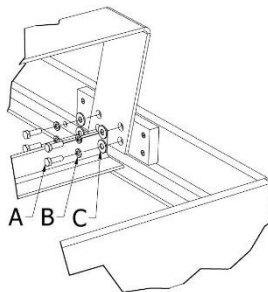

LIT 453-463-483-CP / BED 453-463-483-CP

Assemblage/ Assembly

Étape 1 / Step 1

- Assembler le contour à l'envers sur le plancher
- Assemble the contour upside down on the floor.

DETAIL A

Étape 2 / Step 2

- Installer les pattes et positionner l'assemblage à l'endroit.
- Install the legs and flip the assembled unit upright.

DETAIL B

Étape 3 / Step 3

- Installer la barre de soutien dans la rainure.
- Install the support bar in the groove.

DETAIL C

Vidéodisponible sur le site :

<https://vimeo.com/manage/videos/800964086>

Video available online :

<https://vimeo.com/manage/videos/800964086>

LIT 453-463-483-CP / BED 453-463-483-CP

Assemblage/ Assembly

Étape 4 / Step 4

-Positionner le lit sur la tête de lit et visser.

-Position the bed against the headboard and secure with the screws provided.