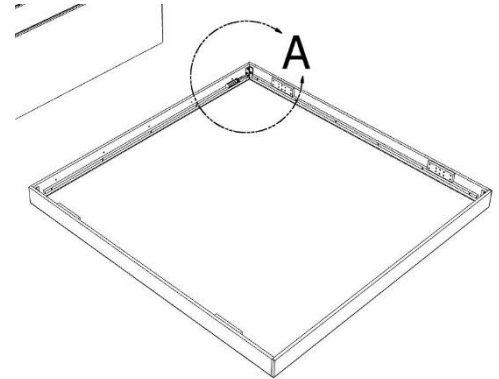

LIT 453-463-483-CP / BED 453-463-483-CP

Assemblage/ Assembly

Étape 1 / Step 1

- Assembler le contour à l'envers sur le plancher
- Assemble the contour upside down on the floor.

DETAIL A

Étape 2 / Step 2

- Installer les pattes et positionner l'assemblage à l'endroit.
- Install the legs and flip the assembled unit upright.

DETAIL B

Étape 3 / Step 3

- Installer la barre de soutien dans la rainure.
- Install the support bar in the groove.

DETAIL C

Vidéodisponible sur le site :

<https://vimeo.com/manage/videos/800964086>

Video available online :