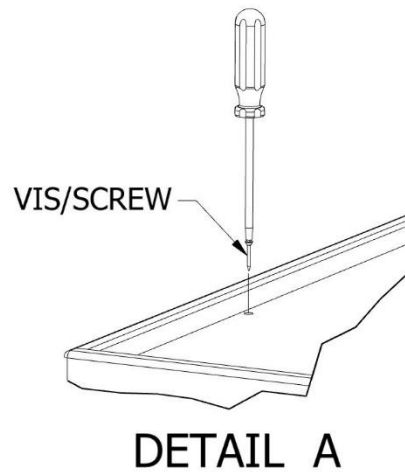

Étape 6 / Step 6

- -Déposer les panneaux de soutien et visser avec les vis emballées avec les panneaux.
- -Lay the support panels in place and secure with the screws provided with the support panels.