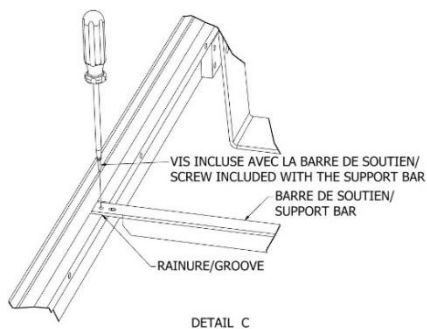

LIT 453-463-483-CP / BED 453-463-483-CP

Assemblage/ Assembly

Étape 1 / Step 1

- Assembler le contour à l'envers sur le plancher
- Assemble the contour upside down on the floor.

DETAIL A

Étape 2 / Step 2

- Installer les pattes et positionner l'assemblage à l'endroit.
- Install the legs and flip the assembled unit upright.

DETAIL B

Étape 3 / Step 3

- Installer la barre de soutien dans la rainure.
- Install the support bar in the groove.

DETAIL C

Vidéodisponible sur le site :

<https://vimeo.com/manage/videos/800964086>

Video available online :