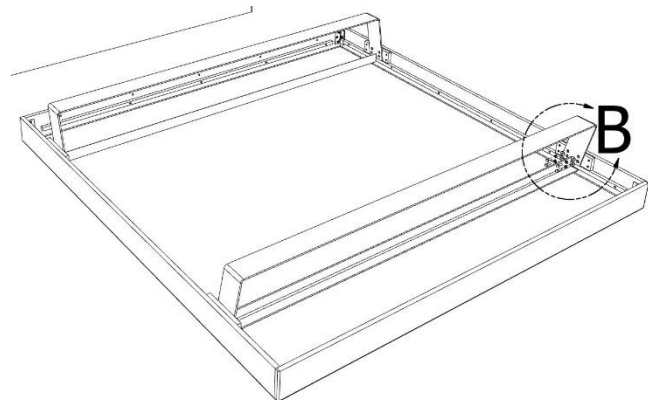

LIT 453-463-483-CP / BED 453-463-483-CP

Assemblage/ Assembly

Étape 1 / Step 1

- Assembler le contour à l'envers sur le plancher
- Assemble the contour upside down on the floor.

DETAIL A

Étape 2 / Step 2

- Installer les pattes et positionner l'assemblage à l'endroit.
- Install the legs and flip the assembled unit upright.

DETAIL B

Étape 3 / Step 3

- Installer la barre de soutien dans la rainure.
- Install the support bar in the groove.

DETAIL C

Vidéodisponible sur le site :

<https://vimeo.com/manage/videos/800964086>

Video available online :